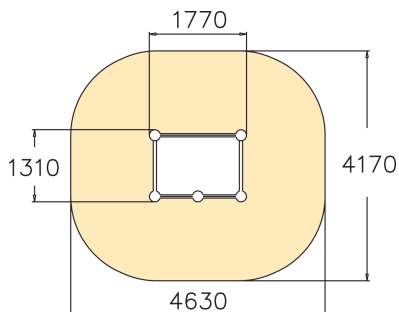

Vault cage S

220551

Der Vault Cage kann zum Üben von Vault-Serien, Underbars und Sprüngen verwendet werden. Die unterschiedlich hohen Stangen stellen eine Herausforderung dar. Die Gesamthöhe beträgt 1500 mm. Die Cloxx Parkour-Produkte entsprechen der Europäischen Norm EN 1176 für Spielplatzgeräte und Spielplatzböden und sind für Schulhöfe und Spielplätze geeignet.

Falling height: 1.430 mm

Downloads:

[DWG file](#)

[Installation manual](#)

[TUV certificate](#)