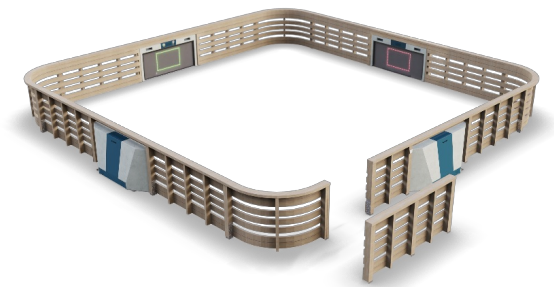

# Lappset Toro Ace Arena Umrandung 7,8 m x 7,8 m mit Zugangsschleuse

290448M

Die Toro Ace Arena 7,8 x 7,8 m mit Zugangsschleuse ist eine kompakte, modulare Umrandung, die speziell für die Platzierung rund um die interaktiven Toro-Ziele entwickelt wurde. Die integrierte Zugangsschleuse sorgt für einen sicheren und inklusiven Zugang zum Spielfeld, auch für Spieler mit eingeschränkter Mobilität. Die runde Holzkonstruktion mit natürlicher Ausstrahlung fügt sich harmonisch in jede Außenanlage ein. Ideal für Sportparks und Schulen, die eine dynamische und platzsparende Sportlösung suchen.