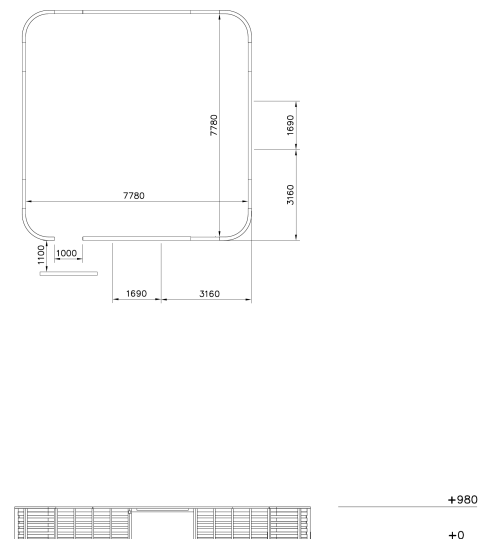

# Lappset Toro Ace Arena Umrandung 7,8 m x 7,8 m mit Zugangsschleuse

290448M

Die Toro Ace Arena 7,8 x 7,8 m mit Zugangsschleuse ist eine kompakte, modulare Umrandung, die speziell für die Platzierung rund um die interaktiven Toro-Ziele entwickelt wurde. Die integrierte Zugangsschleuse sorgt für einen sicheren und inklusiven Zugang zum Spielfeld, auch für Spieler mit eingeschränkter Mobilität. Die runde Holzkonstruktion mit natürlicher Ausstrahlung fügt sich harmonisch in jede Außenanlage ein. Ideal für Sportparks und Schulen, die eine dynamische und platzsparende Sportlösung suchen.