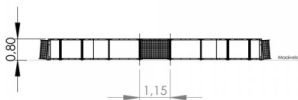

## Mini Lappset4Play mit HPL Banden

3215

Mini 4Play mit HPL-Banden bringt Streetsoccer auf eine kompakte, dynamische Spielfläche. Gespielt wird auf einem quadratischen Feld von 8,8 x 8,8 Metern mit vier Toren. Dadurch entstehen schnelle Spielzüge, überraschende Richtungswechsel und viele kreative Möglichkeiten für spannende Matches. Die Mini-Version eignet sich besonders für kleinere Außenbereiche, in denen dennoch ein hoher Spielwert entstehen soll. Durch die vier Tore wird das klassische Streetsoccer-Prinzip erweitert: Spielerinnen und Spieler müssen aufmerksam bleiben, freie Räume erkennen und schnell reagieren. Das fördert Koordination. Bewealichkeit.