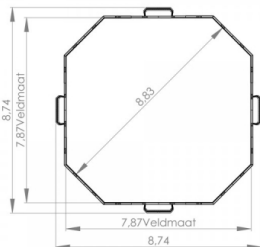

## Mini Lappset4Play mit HPL Banden

3215

Mini 4Play mit HPL-Banden bringt Streetsoccer auf eine kompakte, dynamische Spielfläche. Gespielt wird auf einem quadratischen Feld von 8,8 x 8,8 Metern mit vier Toren. Dadurch entstehen schnelle Spielzüge, überraschende Richtungswechsel und viele kreative Möglichkeiten für spannende Matches. Die Mini-Version eignet sich besonders für kleinere Außenbereiche, in denen dennoch ein hoher Spielwert entstehen soll. Durch die vier Tore wird das klassische Streetsoccer-Prinzip erweitert: Spielerinnen und Spieler müssen aufmerksam bleiben, freie Räume erkennen und schnell reagieren. Das fördert Koordination. Bewealichkeit.