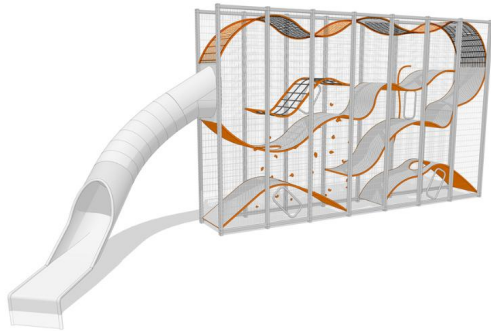

Wall-Holla 7 Modulen mit Außenrutsche

400107ES

Mit Wall-Holla können Sie 21-42 Kinder auf einer kompakten Fläche von 50 bis 100 m² zusammen spielen lassen. Wall-Holla ist durch seine hohe und transparente Struktur ein Blickfang. Außerdem ist er ein sich ständig veränderndes Kunstwerk! Das Spielen in einem Wal-Holla ist für verschiedene Altersgruppen sehr anspruchsvoll. Durch die völlig transparente Struktur können Eltern den Wal-Holla immer im Auge behalten. Die Abmessungen und Farben können Ihren Wünschen angepasst werden, und eine Erweiterung mit Rutschen, Feuerstangen und hydraulischen Fallzonen ist möglich.

Falling height: 2.470 mm

Downloads: