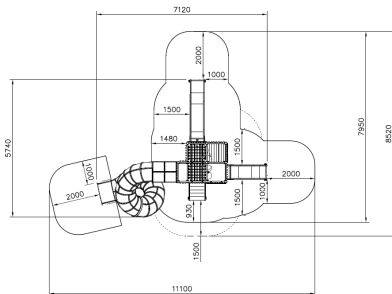

Halo Cubic Sky Maze Stachel

420101

Der Stachel-Turm ist mit fast 5,5 Metern Höhe ein spannendes Spielgerät für aktive Bewegung und erste Kletterabenteuer. Kletternetze und Plattformen schaffen abwechslungsreiche Wege nach oben und laden besonders jüngere Kinder dazu ein, das Klettern spielerisch zu entdecken. Für zusätzlichen Spielwert sorgt eine klassische Stahlrutsche, die für eine schnelle und attraktive Abfahrt bereitsteht. So entsteht ein vielseitiger Spielbereich, der Bewegung, Selbstvertrauen und gemeinsames Spielen auf angenehme Weise miteinander verbindet.

Falling height: 1.470 mm

Downloads:

[DWG file](#)

[Installation manual](#)

[TUV certificate](#)