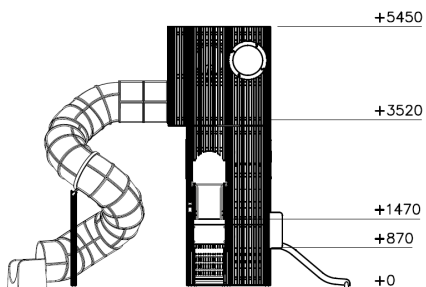

Halo Cubic Sky Maze Stachel

420101

Der Stachel-Turm ist mit fast 5,5 Metern Höhe ein spannendes Spielgerät für aktive Bewegung und erste Kletterabenteuer. Kletternetze und Plattformen schaffen abwechslungsreiche Wege nach oben und laden besonders jüngere Kinder dazu ein, das Klettern spielerisch zu entdecken. Für zusätzlichen Spielwert sorgt eine klassische Stahlrutsche, die für eine schnelle und attraktive Abfahrt bereitsteht. So entsteht ein vielseitiger Spielbereich, der Bewegung, Selbstvertrauen und gemeinsames Spielen auf angenehme Weise miteinander verbindet.

Falling height: 1.470 mm

Downloads:

[DWG file](#)

[Installation manual](#)

[TUV certificate](#)