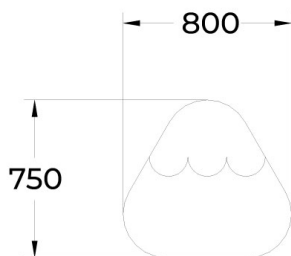

Fallschutzboden Dreiecksplattform M Latte

971544

Ein dreieckiges Fallschutzboden-Element, das die Spielfläche aufwertet und gestalterische Akzente setzt. Ideal geeignet, um den Bereich am Ende von Rutschen, unter Wippen oder an Übergängen von Spielpfaden hervorzuheben. Es verbindet Funktionalität mit ansprechendem Design. Fallschutzboden mit Kunstrasenlösung, 20 mm Faserhöhe, kann mit Sand- und Holzschnitzel verwendet werden.