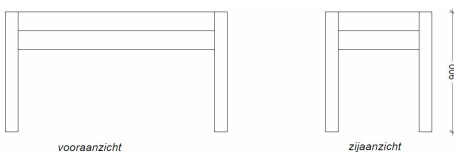

Erhöhter Pflanztisch Circular

C00002

Nachhaltiger Pflanztisch für Kinder und grüne Lernorte. Der erhöhte Pflanztisch Circular macht Gärtnern für Kinder einfach zugänglich. Durch die angenehme Arbeitshöhe können Kinder gemeinsam pflanzen, pflegen und entdecken – ideal für Schulen, Kindertagesstätten und grüne Lernorte. Gefertigt aus zurückgenommenen Pfosten und Balken ehemaliger Spielgeräte, erhält das Material ein zweites Leben in einer nachhaltigen und funktionalen Lösung. So verbindet der Pflanztisch Naturerlebnis, Umweltbildung und gemeinsames Lernen im Außenbereich.