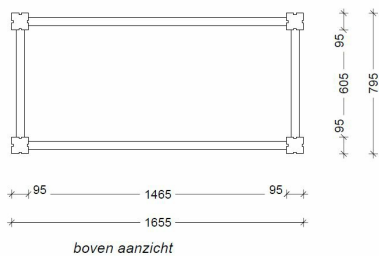

Erhöhter Pflanztisch Circular

C00002

Nachhaltiger Pflanztisch für Kinder und grüne Lernorte. Der erhöhte Pflanztisch Circular macht Gärtnern für Kinder einfach zugänglich. Durch die angenehme Arbeitshöhe können Kinder gemeinsam pflanzen, pflegen und entdecken – ideal für Schulen, Kindertagesstätten und grüne Lernorte. Gefertigt aus zurückgenommenen Pfosten und Balken ehemaliger Spielgeräte, erhält das Material ein zweites Leben in einer nachhaltigen und funktionalen Lösung. So verbindet der Pflanztisch Naturerlebnis, Umweltbildung und gemeinsames Lernen im Außenbereich.