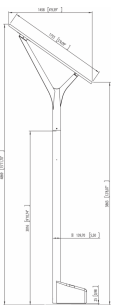

Lappset Solar Circular

C290900

Der Lappset Solar pfosten ist eine selbständige Solarlösung für interaktive Geräte wie Sona, Memo, Sutu, Toro, Fono und Luna. Über das Lappset Dashboard lassen sich Energieverbrauch und Batteriestatus aus der Ferne verwalten. Der Solar wurde für eine nachhaltige und sichere Spielumgebung entwickelt und verfügt über ein schlankes Design, das farblich auf das jeweilige interaktive Gerät abgestimmt ist.