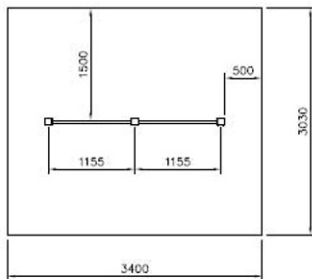

Turnreck 2-Teilig Zirkulär

CQ10046

Mit dem Zweifachen Turnreck Zirkulär erleben Kinder den Nervenkitzel des Überschlags. Dieses Gerät, gefertigt aus zirkulären und nachhaltigen Materialien, verfügt über zwei Stangen in unterschiedlichen Höhen und eignet sich somit für eine breite Altersgruppe. Beim Turnen am Reck entwickeln Kinder vielfältige motorische Fähigkeiten wie Kraft und Koordination. Eine verantwortungsbewusste Wahl für vielseitigen Spielspaß und körperliche Entwicklung.

Falling height: 1.350 mm

Downloads:

[DWG file](#)

[Installation manual](#)

[TUV certificate](#)