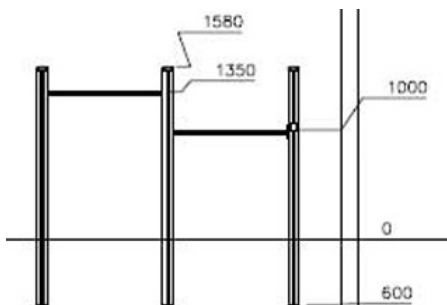

Turnreck 2-Teilig Zirkulär

CQ10046

Mit dem Zweifachen Turnreck Zirkulär erleben Kinder den Nervenkitzel des Überschlags. Dieses Gerät, gefertigt aus zirkulären und nachhaltigen Materialien, verfügt über zwei Stangen in unterschiedlichen Höhen und eignet sich somit für eine breite Altersgruppe. Beim Turnen am Reck entwickeln Kinder vielfältige motorische Fähigkeiten wie Kraft und Koordination. Eine verantwortungsbewusste Wahl für vielseitigen Spielspaß und körperliche Entwicklung.

Falling height: 1.350 mm

Downloads:

[DWG file](#)

[Installation manual](#)

[TUV certificate](#)