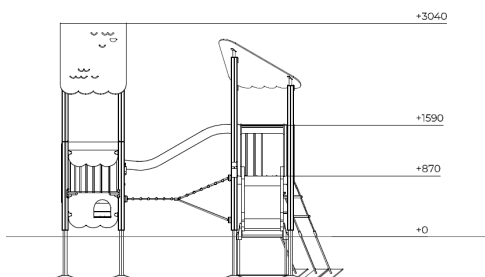

Spielturm Luukas

F24104M

Spielturm Luukas lädt Kinder zum Klettern, Rutschen, Entdecken und gemeinsamen Spielen ein. Über Kletteraufgänge und Netz bewegen sie sich aktiv durch das Spielgerät, bevor die Rutsche für eine schwingvolle Abfahrt sorgt. Verschiedene Podeste und Spielelemente bieten Raum für Fantasie, Begegnung und kurze Ruhepausen. So fördert Luukas Motorik, Koordination und soziales Spiel auf natürliche Weise. Eine vielseitige Spielturmkombination für abwechslungsreiche Spielplätze mit vielen Bewegungsimpulsen.

Falling height: 1.590 mm

Downloads:

[DWG file](#)

[Installation manual](#)