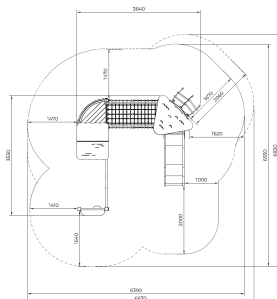

Spielturm Luukas

F24104M

Spielturm Luukas lädt Kinder zum Klettern, Rutschen, Entdecken und gemeinsamen Spielen ein. Über Kletteraufgänge und Netz bewegen sie sich aktiv durch das Spielgerät, bevor die Rutsche für eine schwingvolle Abfahrt sorgt. Verschiedene Podeste und Spielelemente bieten Raum für Fantasie, Begegnung und kurze Ruhepausen. So fördert Luukas Motorik, Koordination und soziales Spiel auf natürliche Weise. Eine vielseitige Spielturmkombination für abwechslungsreiche Spielplätze mit vielen Bewegungsimpulsen.

Falling height: 1.590 mm

Downloads:

[DWG file](#)

[Installation manual](#)