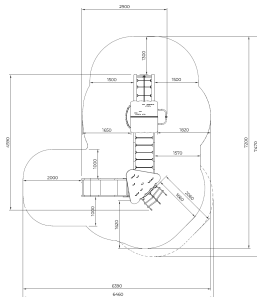

# Spielturm Leevi

F24112M

Spielturm Leevi lädt Kinder zum Klettern, Rutschen und gemeinsamen Entdecken ein. Über Kletteraufgänge und eine Verbindungsbrücke bewegen sie sich von Turm zu Turm, bevor die Rutsche für eine schwungvolle Abfahrt sorgt. Verschiedene Höhen und Routen fördern Balance, Koordination und Körperkontrolle. Gleichzeitig entstehen viele Möglichkeiten für Fantasie, Rollenspiel und gemeinsames Spielen. So bietet Leevi eine kompakte Spielumgebung voller Abwechslung und Abenteuer.

**Falling height:** 1.600 mm