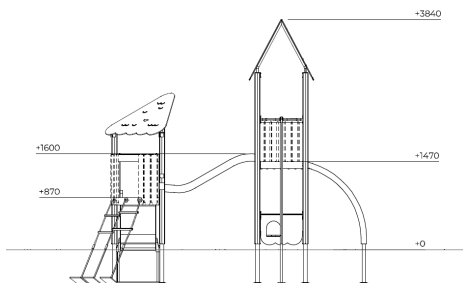

# Spielturm Leevi

F24112M

Spielturm Leevi lädt Kinder zum Klettern, Rutschen und gemeinsamen Entdecken ein. Über Kletteraufgänge und eine Verbindungsbrücke bewegen sie sich von Turm zu Turm, bevor die Rutsche für eine schwungvolle Abfahrt sorgt. Verschiedene Höhen und Routen fördern Balance, Koordination und Körperkontrolle. Gleichzeitig entstehen viele Möglichkeiten für Fantasie, Rollenspiel und gemeinsames Spielen. So bietet Leevi eine kompakte Spielumgebung voller Abwechslung und Abenteuer.

**Falling height:** 1.600 mm