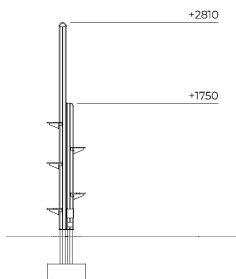

# Kletterstange Loppan

F24805M

Loppan ist eine schlanke Kletterstange, die Kinder dazu einlädt, Schritt für Schritt nach oben zu klettern. Die versetzten Trittstützen schaffen eine spielerische Kletterroute und fördern Balance, Koordination, Kraft und Körperkontrolle. Durch den kompakten Aufbau eignet sich Loppan ideal als Ergänzung zu einer Kletterstrecke oder als einzelnes Spielelement auf kleineren Spielplätzen. Eine klare, robuste Lösung für aktive Spielbereiche mit motorischer Herausforderung.

**Falling height:** 1.750 mm