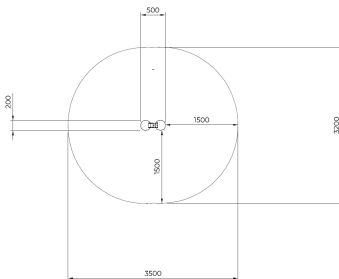

# Kletterstange Loppan

F24805M

Loppan ist eine schlanke Kletterstange, die Kinder dazu einlädt, Schritt für Schritt nach oben zu klettern. Die versetzten Trittstützen schaffen eine spielerische Kletterroute und fördern Balance, Koordination, Kraft und Körperkontrolle. Durch den kompakten Aufbau eignet sich Loppan ideal als Ergänzung zu einer Kletterstrecke oder als einzelnes Spielelement auf kleineren Spielplätzen. Eine klare, robuste Lösung für aktive Spielbereiche mit motorischer Herausforderung.

**Falling height:** 1.750 mm