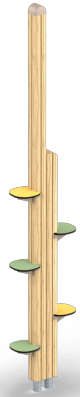

# Kletterstange Loppan

F24805M

Loppan ist eine schlanke Kletterstange, die Kinder dazu einlädt, Schritt für Schritt nach oben zu klettern. Die versetzten Trittstützen schaffen eine spielerische Kletterroute und fördern Balance, Koordination, Kraft und Körperkontrolle. Durch den kompakten Aufbau eignet sich Loppan ideal als Ergänzung zu einer Kletterstrecke oder als einzelnes Spielelement auf kleineren Spielplätzen. Eine klare, robuste Lösung für aktive Spielbereiche mit motorischer Herausforderung.

**Falling height:** 1.750 mm