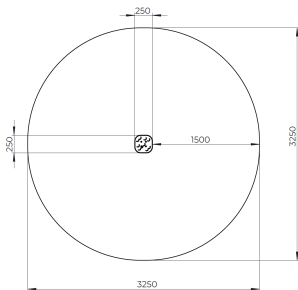

# Trittpfosten Ann

F24809M

Trittpfosten Ann ist ein kompakter Spielimpuls, der Kinder zum Steigen, Balancieren und Halten des Gleichgewichts herausfordert. Das niedrige Plateau wirkt zugänglich, erfordert aber zugleich Fokus, Koordination und Körperkontrolle. Ann eignet sich ideal als spielerischer Ruhepunkt oder als Teil einer abwechslungsreichen Strecke. So entwickeln Kinder Schritt für Schritt Motorik, Selbstvertrauen und Fantasie.

**Falling height:** 250 mm