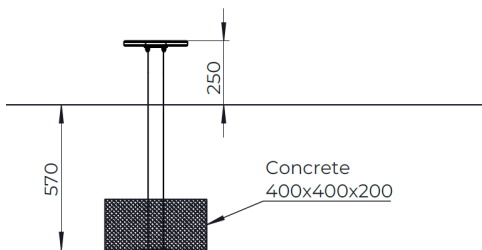

# Trittpfosten Ann

F24809M

Trittpfosten Ann ist ein kompakter Spielimpuls, der Kinder zum Steigen, Balancieren und Halten des Gleichgewichts herausfordert. Das niedrige Plateau wirkt zugänglich, erfordert aber zugleich Fokus, Koordination und Körperkontrolle. Ann eignet sich ideal als spielerischer Ruhepunkt oder als Teil einer abwechslungsreichen Strecke. So entwickeln Kinder Schritt für Schritt Motorik, Selbstvertrauen und Fantasie.

**Falling height:** 250 mm