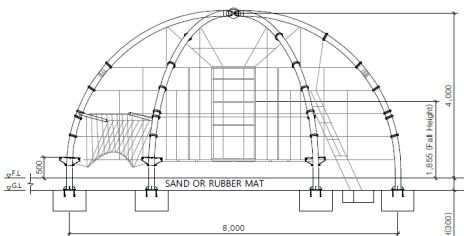

Raumnetz Play Dome B - 4,1 meter

GS-PD8003

Das Spielen in einem Seilspielgerät stimuliert die Motorik. Kinder trainieren Fähigkeiten wie Reaktionszeit, Gleichgewicht, Kraft, Beweglichkeit und Geschicklichkeit. Play Dome C ist ein schöner Spielplatz mit einer Höhe von 4,13 Metern und einer Kapazität von etwa 51 Kindern.

Falling height: 1.860 mm

Downloads:

[DWG file](#)

[Installation manual](#)