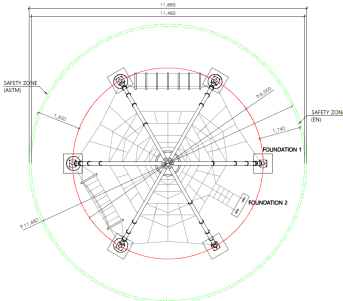

Raumnetz Play Dome B - 4,1 meter

GS-PD8003

Das Spielen in einem Seilspielgerät stimuliert die Motorik. Kinder trainieren Fähigkeiten wie Reaktionszeit, Gleichgewicht, Kraft, Beweglichkeit und Geschicklichkeit. Play Dome C ist ein schöner Spielplatz mit einer Höhe von 4,13 Metern und einer Kapazität von etwa 51 Kindern.

Falling height: 1.860 mm

Downloads:

[DWG file](#)

[Installation manual](#)