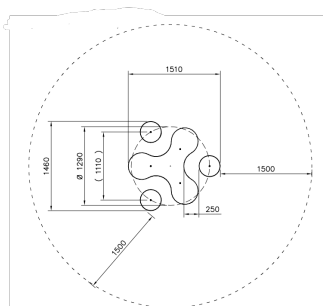

Falling height: 550 mm

Downloads:

[DWG file](#)[Installation manual](#)[TUV certificate](#)