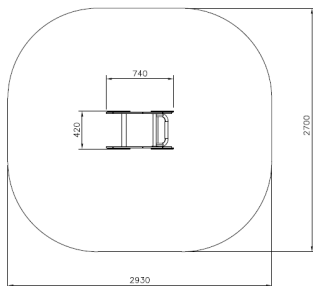

Falling height: 600 mm

Downloads:

[DWG file](#)

[Installation manual](#)