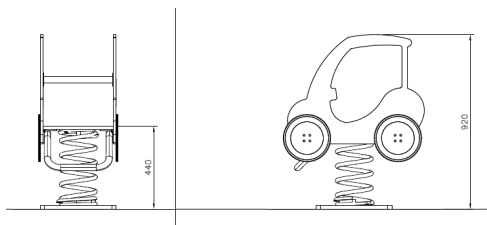

Auto Rot

Q04288-2

MyEasylearn

Brumm – los geht's! Dieses rote Federauto regt die Fantasie an und nimmt Kleinkinder mit auf spannende Abenteuer. Sie setzen sich ans Steuer, „starten den Motor“ und schaukeln über imaginäre Straßen. Die sanfte Federung, stabilen Griffe und verspielte Form vermitteln ein sicheres und vertrautes Gefühl, während die Bewegung Gleichgewicht und Motorik fördert. Perfekt für erste Rollenspiele im Spielbereich.

Falling height: 600 mm

Downloads:

[DWG file](#)

[Installation manual](#)