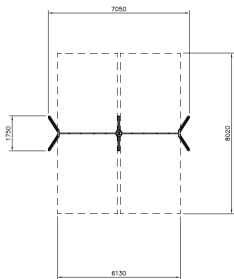

Falling height: 1.400 mm

Downloads:

[DWG file](#)

[Installation manual](#)

[TUV certificate](#)