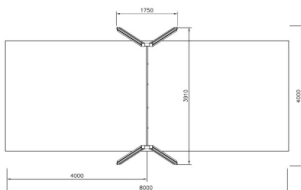

Schaukelgestell für zwei Clover - Aktionsprodukt 2026

Q10147-3

Das Schaukelgestell für 2 Clover lädt zu gemeinsamem Schaukeln, Bewegung und Freude ein. Zwei Schaukelsitze bieten Platz für paralleles Spielen, gemeinsames Erleben und klassische Schaukelmomente auf dem Spielplatz. Beim Schaukeln werden Gleichgewicht, Körpergefühl, Koordination und Rhythmusgefühl spielerisch gefördert. Kinder erleben Bewegung, Geschwindigkeit und das eigene Körpergefühl immer wieder neu – mal ruhig, mal schwungvoll, mal so hoch wie möglich. Mit seiner natürlichen, neutralen Optik fügt sich das Schaukelgestell für 2 Clover harmonisch in Kitas, Schulhöfe, Parks und öffentliche Spielbereiche ein. Die Holzelemente sind

Downloads:
Falling height: 1.400 mm

[DWG file](#)

[Installation manual](#)

[TUV certificate](#)

Lappset GmbH

Movement for every heartbeat

Für alle unsere Transaktionen gelten die allgemeinen Geschäftsbedingungen der Lappset GmbH, hinterlegt bei der Handelskammer.