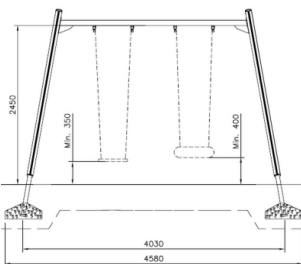

Schaukelgestell für zwei Clover - Aktionsprodukt 2026

Q10147-3

Das Schaukelgestell für 2 Clover lädt zu gemeinsamem Schaukeln, Bewegung und Freude ein. Zwei Schaukelsitze bieten Platz für paralleles Spielen, gemeinsames Erleben und klassische Schaukelmomente auf dem Spielplatz. Beim Schaukeln werden Gleichgewicht, Körpergefühl, Koordination und Rhythmusgefühl spielerisch gefördert. Kinder erleben Bewegung, Geschwindigkeit und das eigene Körpergefühl immer wieder neu – mal ruhig, mal schwungvoll, mal so hoch wie möglich. Mit seiner natürlichen, neutralen Optik fügt sich das Schaukelgestell für 2 Clover harmonisch in Kitas, Schulhöfe, Parks und öffentliche Spielbereiche ein. Die Holzelemente sind

Downloads:
Falling height: 1.400 mm

[DWG file](#)

[Installation manual](#)

[TUV certificate](#)

Lappset GmbH

Movement for every heartbeat

Für alle unsere Transaktionen gelten die allgemeinen Geschäftsbedingungen der Lappset GmbH, hinterlegt bei der Handelskammer.