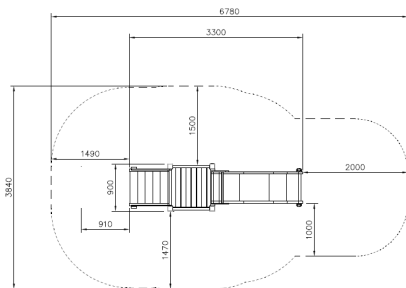

Rutsche Niedrig Clover

Q10153-2

Diese Rutsche ist fast 1 Meter hoch und für die kleinsten Kinder geeignet. Die breite Treppe mit Geländer bietet einen sicheren Zugang zum Spielgerät. Charakteristisch für die Nature-Linie ist die häufige Verwendung von Holzelementen. Diese Teile sind zwar langlebig behandelt, aber nicht lackiert, wodurch das Ganze ein natürliches Erscheinungsbild erhält.

Falling height: 1.000 mm

Downloads:

[DWG file](#)

[Installation manual](#)

[TUV certificate](#)