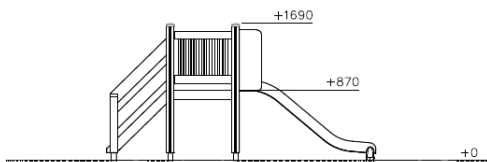

Rutsche Niedrig Clover

Q10153-2

Diese Rutsche ist fast 1 Meter hoch und für die kleinsten Kinder geeignet. Die breite Treppe mit Geländer bietet einen sicheren Zugang zum Spielgerät. Charakteristisch für die Nature-Linie ist die häufige Verwendung von Holzelementen. Diese Teile sind zwar langlebig behandelt, aber nicht lackiert, wodurch das Ganze ein natürliches Erscheinungsbild erhält.

Falling height: 1.000 mm

Downloads:

[DWG file](#)

[Installation manual](#)

[TUV certificate](#)