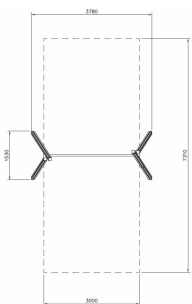

Falling height: 1.200 mm

Downloads:

[DWG file](#)

[Installation manual](#)

[TUV certificate](#)