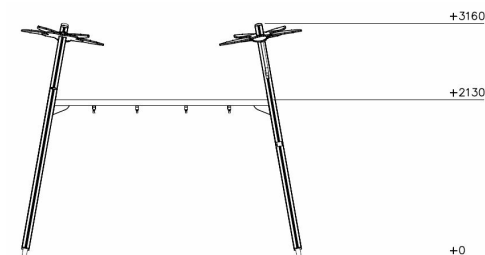

Schaukelgestell für zwei Niedrig Palmenbaum Braun

Q10173

Schaukeln ist ideal, um die Koordination und den Rhythmus von Kindern zu fördern. Je nach Wahl der Sitze bestimmen Sie, für welche Altersgruppe die Schaukel geeignet ist. Finno-Produkte laden Kinder zum Spielen ein – unter anderem durch das vielseitige Sortiment in Kombination mit den frischen Farben.

Falling height: 1.200 mm

Downloads:

[DWG file](#)

[Installation manual](#)

[TUV certificate](#)