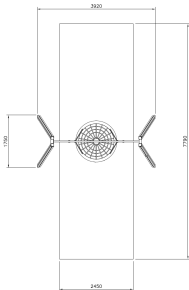

Nestschaukel Clover

Q10234-2

Die Nestschaukel Clover lädt zu gemeinsamem Schaukeln, Entspannen und Bewegung ein. Der großzügige Nestschaukelsitz bietet Platz für mehrere Kinder gleichzeitig und schafft ein besonderes Spielerlebnis, das verbindet. Beim Schaukeln werden Gleichgewicht, Körpergefühl, Koordination und Rhythmusgefühl spielerisch gefördert. Gleichzeitig entstehen gemeinsame Momente voller Freude, Fantasie und sozialer Interaktion. Ob ruhig schwingen oder gemeinsam höher hinaus – die Nestschaukel Clover bietet hohen Spielwert für unterschiedliche Altersgruppen. Mit ihrer natürlichen, neutralen Optik fügt sich die Nestschaukel Clover harmonisch in Kitas.

Falling height: 1.400 mm

Downloads:

[DWG file](#)

[Installation manual](#)

[TUV certificate](#)

Lappset GmbH

Movement for every heartbeat

Für alle unsere Transaktionen gelten die allgemeinen Geschäftsbedingungen der Lappset GmbH, hinterlegt bei der Handelskammer.