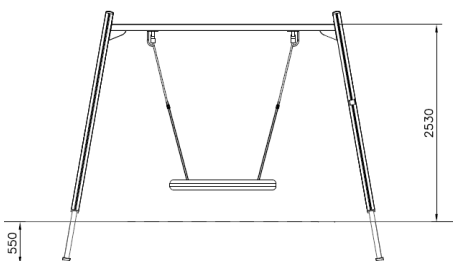

Nestschaukel Clover

Q10234-2

Die Nestschaukel Clover lädt zu gemeinsamem Schaukeln, Entspannen und Bewegung ein. Der großzügige Nestschaukelsitz bietet Platz für mehrere Kinder gleichzeitig und schafft ein besonderes Spielerlebnis, das verbindet. Beim Schaukeln werden Gleichgewicht, Körpergefühl, Koordination und Rhythmusgefühl spielerisch gefördert. Gleichzeitig entstehen gemeinsame Momente voller Freude, Fantasie und sozialer Interaktion. Ob ruhig schwingen oder gemeinsam höher hinaus – die Nestschaukel Clover bietet hohen Spielwert für unterschiedliche Altersgruppen. Mit ihrer natürlichen, neutralen Optik fügt sich die Nestschaukel Clover harmonisch in Kitas.

Falling height: 1.400 mm

Downloads:

[DWG file](#)

[Installation manual](#)

[TUV certificate](#)

Lappset GmbH

Movement for every heartbeat

Für alle unsere Transaktionen gelten die allgemeinen Geschäftsbedingungen der Lappset GmbH, hinterlegt bei der Handelskammer.