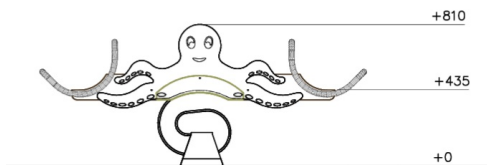

Sprinkhaan Octopus (clover)

Q10279-2

Falling height: 600 mm

Downloads:

[DWG file](#)

[Installation manual](#)

[TUV certificate](#)