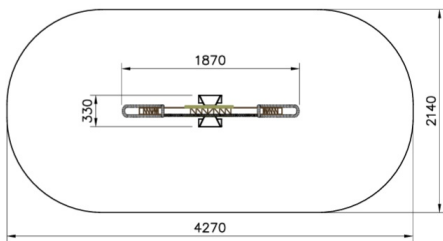

Sprinkhaan Octopus (clover)

Q10279-2

Falling height: 600 mm

Downloads:

[DWG file](#)

[Installation manual](#)

[TUV certificate](#)