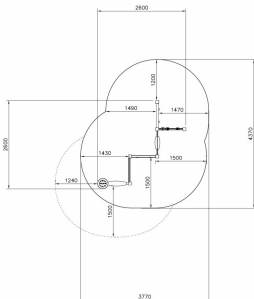

**Falling height:** 1.340 mm