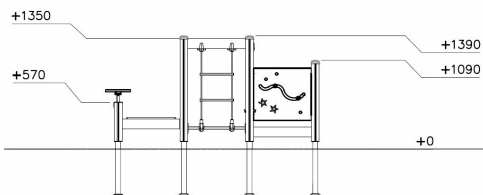

# Wand Spielspaß Braun

Q10898-2

ABC-Spielgeräte sind benutzerfreundlich, optisch ansprechend und speziell darauf ausgelegt, die motorische Entwicklung zu fördern. Die Farben, Formen, Materialien und Abmessungen der Rahmen regen die natürliche Begeisterung der Kinder an, sich zu bewegen und zu spielen. Diese kleine Spielwand bietet viel Spielspaß für die Kleinsten. Die Elemente sind so gestaltet, dass sie bereits für Kinder ab 1 Jahr zugänglich sind.

**Falling height:** 1.340 mm