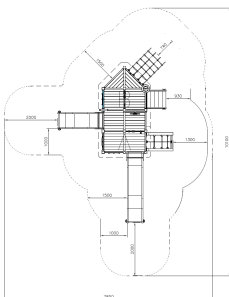

Falling height: 1.470 mm

Downloads:

[DWG file](#)

[Installation manual](#)

[TUV certificate](#)