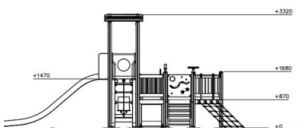

Falling height: 1.470 mm

Downloads:

[DWG file](#)

[Installation manual](#)

[TUV certificate](#)