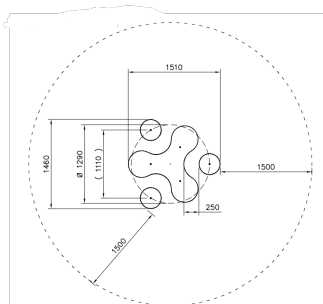

Falling height: 550 mm

Downloads:

[DWG file](#)[Installation manual](#)