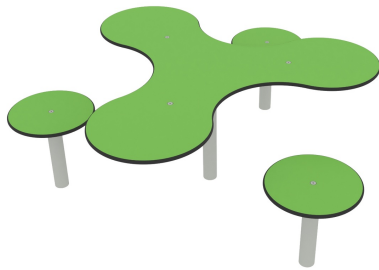

Nico Spieltisch Grün

Q11055-2

ABC Spielgeräte sind benutzerfreundlich, visuell ansprechend und speziell entwickelt, um die motorische Entwicklung zu fördern. Die Farben, Formen, Materialien und Rahmen regen die natürliche Begeisterung der Kinder zum Bewegen und Spielen an. Dieses unterhaltsame Spielelement regt die Fantasie der Kinder an. Gemütlich zusammen am Tisch spielen.

Falling height: 550 mm

Downloads:

[DWG file](#)[Installation manual](#)