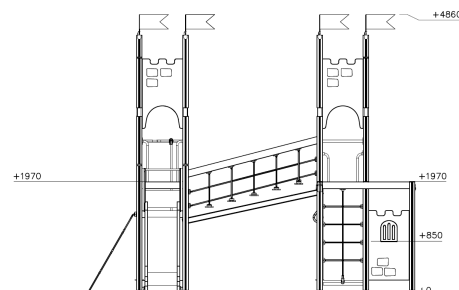

Falling height: 1.970 mm

Downloads:

[DWG file](#)

[Installation manual](#)