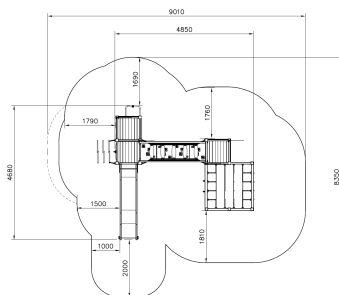

Falling height: 1.970 mm

Downloads:

[DWG file](#)

[Installation manual](#)