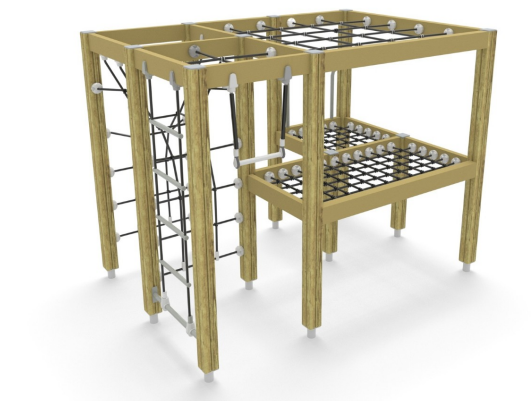

Rutsch- und Purzelkombination mit Kletterwand Clover

Q11824-1

Natürliche Spielgeräte, auf denen Kinder rutschen und klettern können, sind wichtig, um einen Spielplatz dauerhaft attraktiv zu gestalten. Unsere natürlichen Spielgeräte Clover bieten einen hohen Spielwert, zeigen keine Rissbildung und bleiben über lange Zeit schön. Außerdem fördern sie die motorische Entwicklung der Kinder. Dieses Spielgerät bietet durch verschiedene Kletterherausforderungen Spielspaß für viele Stunden.

Falling height: 1.970 mm

Downloads:

[DWG file](#)

[Installation manual](#)

[TUV certificate](#)