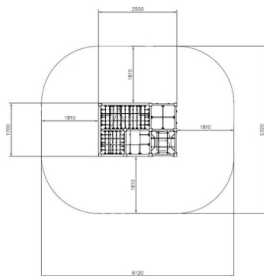

Falling height: 1.970 mm

Downloads:

[DWG file](#)

[Installation manual](#)

[TUV certificate](#)