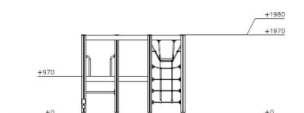

Falling height: 1.970 mm

Downloads:

[DWG file](#)

[Installation manual](#)

[TUV certificate](#)