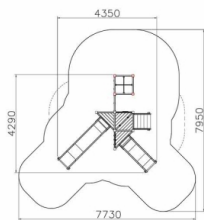

**Falling height:** 2.210 mm