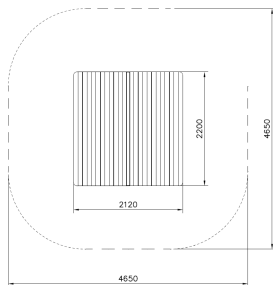

Falling height: 700 mm

Downloads:

[DWG file](#)

[Installation manual](#)