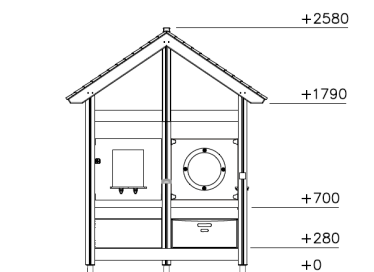

Spielhaus Naturton Dunkelgrau

Q15420

Natürliche Spielgeräte, auf denen Kinder rutschen und klettern können, sind wichtig, um einen Spielplatz dauerhaft spannend zu gestalten. Unsere natürlichen Spielgeräte von Clover bieten hohen Spielwert, zeigen keine Rissbildung und behalten dauerhaft ihre schöne Optik. Zudem fördern sie die motorische Entwicklung der Kinder. Das Spielen in diesem Spielhaus regt Fantasie und gemeinsames Spiel an. Die Spielwand lädt zu Rollenspielen ein, und unter dem Dach bleibt man schön trocken.

Falling height: 700 mm

Downloads:

[DWG file](#)

[Installation manual](#)