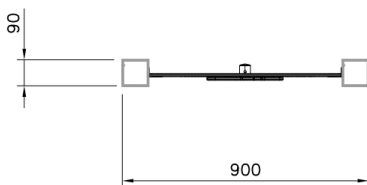

# Spielwand Twister Clover

Q15961-6

Spielwand Twister Clover Produktlinie  
 Clover Die Spielwand Twister Clover bringt Bewegung, Konzentration und gemeinsames Spiel auf den Spielplatz. Das bekannte Twister-Prinzip wird nach draußen verlegt: Die Spielwand gibt die Aufgabe vor, die anschließend auf dem Boden umgesetzt wird. So entsteht ein aktives Spiel für Kinder, Erwachsene und Senioren. Beim Drehen, Strecken, Balancieren und Lachen werden Gleichgewicht, Koordination, Beweglichkeit und Körpergefühl spielerisch gefördert. Gleichzeitig lädt das Spiel zu Begegnung, Teamgeist und gemeinsamer Bewegung ein. Mit ihrer natürlichen, neutralen Optik fügt sich die Spielwand Twister Clover harmonisch in