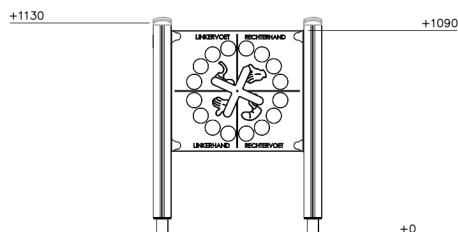

# Spielwand Twister Clover

Q15961-6

Spielwand Twister Clover Produktlinie  
 Clover Die Spielwand Twister Clover bringt Bewegung, Konzentration und gemeinsames Spiel auf den Spielplatz. Das bekannte Twister-Prinzip wird nach draußen verlegt: Die Spielwand gibt die Aufgabe vor, die anschließend auf dem Boden umgesetzt wird. So entsteht ein aktives Spiel für Kinder, Erwachsene und Senioren. Beim Drehen, Strecken, Balancieren und Lachen werden Gleichgewicht, Koordination, Beweglichkeit und Körpergefühl spielerisch gefördert. Gleichzeitig lädt das Spiel zu Begegnung, Teamgeist und gemeinsamer Bewegung ein. Mit ihrer natürlichen, neutralen Optik fügt sich die Spielwand Twister Clover harmonisch in