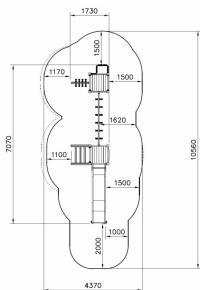

**Falling height:** 1.470 mm