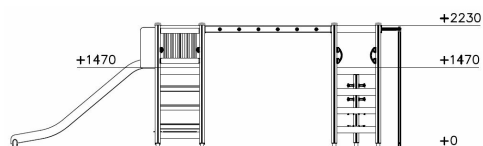

**Falling height:** 1.470 mm