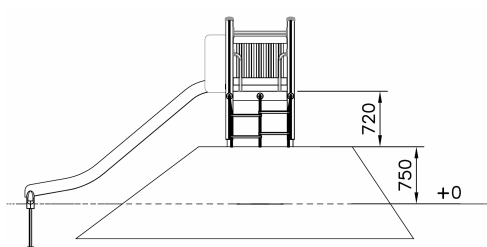

Hügelrutsche mit Startpodest Clover

Q16859-1

Die natürlichen Spielgeräte von Clover bieten einen hohen Spielwert, zeigen keine Rissbildung und bleiben dauerhaft schön. Durch ihr neutrales Erscheinungsbild eignen sie sich perfekt für alle Umgebungen. Diese Rutsche ist mit einem stabilen Podest verbunden.

Falling height: 1.000 mm

Downloads:

[DWG file](#)