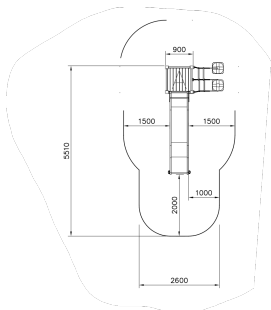

Hügelrutsche mit Startpodest Clover

Q16859-1

Die natürlichen Spielgeräte von Clover bieten einen hohen Spielwert, zeigen keine Rissbildung und bleiben dauerhaft schön. Durch ihr neutrales Erscheinungsbild eignen sie sich perfekt für alle Umgebungen. Diese Rutsche ist mit einem stabilen Podest verbunden.

Falling height: 1.000 mm

Downloads:

[DWG file](#)