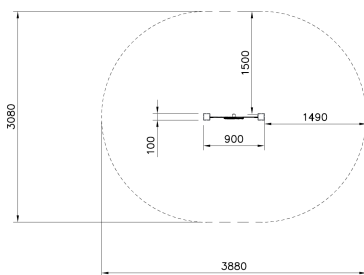

Spielwand Zauberspiel Clover Grün

Q17491

Tritt ein in eine Welt voller Magie mit der Spielwand Zauberspiel Clover Grün! Drehe am Rad und entdecke, welche zauberhafte Herausforderung dich erwartet. Suche die magischen Symbole, spiele gemeinsam und erfinde deine eigenen Zaubersprüche, während du die Spielwand erkundest. Dieses interaktive Spiel regt die Fantasie an und sorgt für endlosen Spielspaß. Perfekt für kleine Zauberer und Hexen, die ihre magischen Kräfte entdecken möchten!