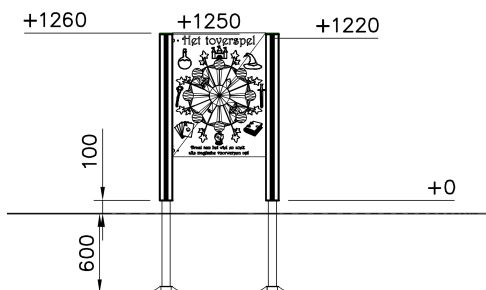

Spielwand Zauberspiel Clover Grün

Q17491

Tritt ein in eine Welt voller Magie mit der Spielwand Zauberspiel Clover Grün! Drehe am Rad und entdecke, welche zauberhafte Herausforderung dich erwartet. Suche die magischen Symbole, spiele gemeinsam und erfinde deine eigenen Zaubersprüche, während du die Spielwand erkundest. Dieses interaktive Spiel regt die Fantasie an und sorgt für endlosen Spielspaß. Perfekt für kleine Zauberer und Hexen, die ihre magischen Kräfte entdecken möchten!