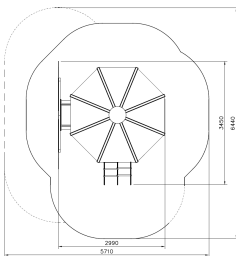

**Falling height:** 2.070 mm