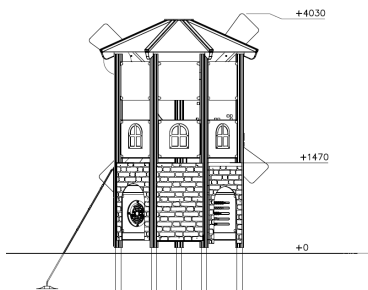

# Windmühle Naturton Grau

Q17612

Mit dem umfangreichen Designservice und dem modularen System der Lappset Spielgeräte lassen sich individuelle Themenwelten vielseitig umsetzen. Auch ein Spielgerät im Windmühlen-Design kann so passgenau entwickelt werden. Ob Windmühle, Burg, Rennauto, Schiff oder fantasievolle Sonderwelt – nahezu jede Idee lässt sich in eine einzigartige Spielanlage mit hohem Spielwert verwandeln.

**Falling height:** 2.070 mm