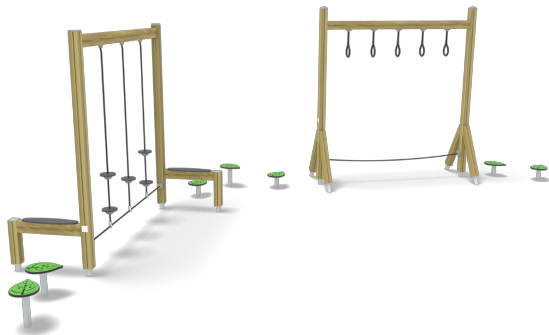

# Jungle Parcours Clover

Q17866

Die natürlichen Clover-Spielgeräte bieten hohen Spielwert, zeigen keine Rissbildung und bleiben dadurch lange schön. Wunderschön gestaltet mit natürlichen, organischen Formen. Außerdem fördern sie die motorische Entwicklung der Kinder. Der Dschungelparcours Clover fordert dich heraus, das Gleichgewicht zu halten und sicher auf die andere Seite zu balancieren!

**Falling height:** 980 mm