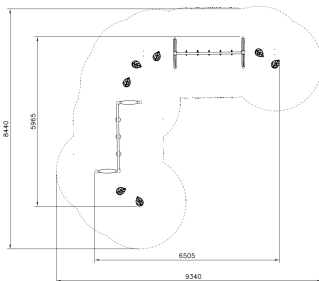

**Falling height:** 980 mm