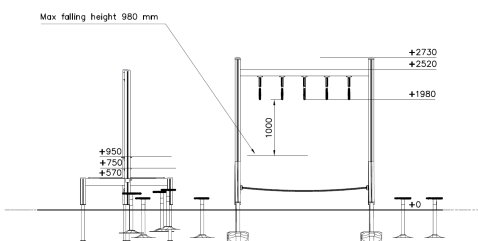

**Falling height:** 980 mm