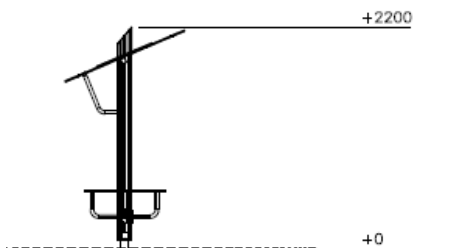

Flora Blütenbaumspieltisch Naturton

Q18856

Lass deine Fantasie am Flora Blütenbaumspieltisch Naturton erblühen! Dieser verspielte Tisch in Blumenform lädt Kinder zum gemeinsamen Spielen, Entdecken und Gestalten ein. Dank des natürlichen Materials und des fröhlichen Designs fügt sich der Tisch perfekt in eine grüne Spielumgebung ein. Durch die kompakte Bauweise ist das Spielgerät ideal für jüngere Kinder, die gemeinsam spielen und ihre sozialen Fähigkeiten entwickeln möchten.

Falling height: 590 mm

Downloads:

[DWG file](#)

[Installation manual](#)