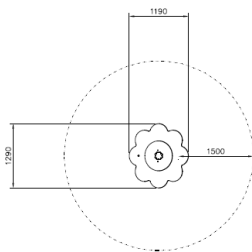

Flora Blütenbaumspieltisch Naturton

Q18856

Lass deine Fantasie am Flora Blütenbaumspieltisch Naturton erblühen! Dieser verspielte Tisch in Blumenform lädt Kinder zum gemeinsamen Spielen, Entdecken und Gestalten ein. Dank des natürlichen Materials und des fröhlichen Designs fügt sich der Tisch perfekt in eine grüne Spielumgebung ein. Durch die kompakte Bauweise ist das Spielgerät ideal für jüngere Kinder, die gemeinsam spielen und ihre sozialen Fähigkeiten entwickeln möchten.

Falling height: 590 mm

Downloads:

[DWG file](#)

[Installation manual](#)