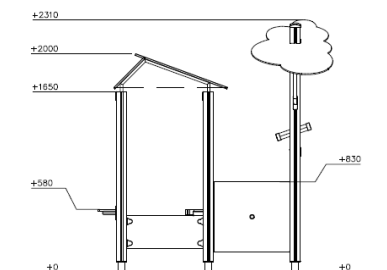

# Spielhaus Verkaufsschalter Naturton Grün Dunkelgrau

Q18981

Natürliches Spielhaus Verkaufsschalter  
Dieses natürliche Spielhaus lädt Kinder zu fantasievollen Rollenspielen ein. Die Spielwände bieten vielfältige Verkaufsmöglichkeiten und fördern so Kreativität und soziale Interaktion. Ein Ort, an dem frische Luft und Spielerlebnis zusammenkommen – Kinder schlüpfen in die Rolle von Verkäufer oder Kunde. Der Verkaufsschalter belebt jeden Spielplatz und macht ihn besonders einladend.

**Falling height:** 580 mm