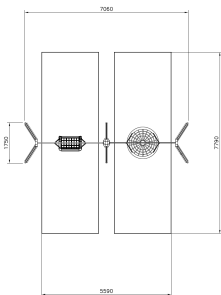

# Nestschaukel- und inklusive Mandschaukelkorb Clover

Q19523

Die natürlichen Spielgeräte von Clover bieten hohen Spielwert, zeigen keine Rissbildung und bleiben über lange Zeit hinweg attraktiv. Dank ihres neutralen Designs passen sie perfekt in jede Umgebung. Diese Schaukel ermöglicht es, mit einer großen Gruppe von Kindern gleichzeitig zu schaukeln.

**Falling height:** 1.400 mm

**Downloads:**