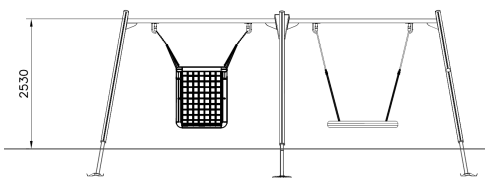

# Nestschaukel- und inklusive Mandschaukelkorb Clover

Q19523

Die natürlichen Spielgeräte von Clover bieten hohen Spielwert, zeigen keine Rissbildung und bleiben über lange Zeit hinweg attraktiv. Dank ihres neutralen Designs passen sie perfekt in jede Umgebung. Diese Schaukel ermöglicht es, mit einer großen Gruppe von Kindern gleichzeitig zu schaukeln.

**Falling height:** 1.400 mm

**Downloads:**