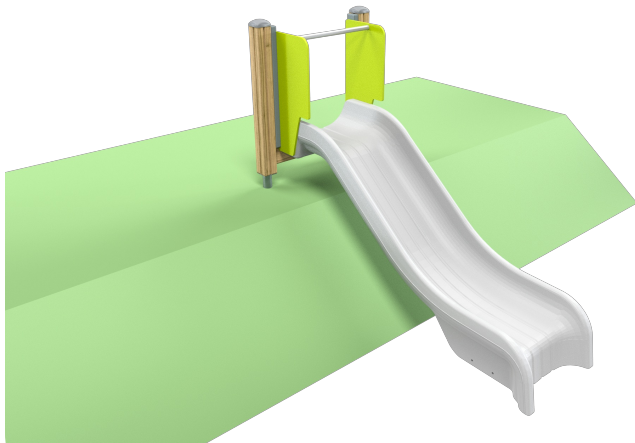

Kunststoff-Hügelrutsche Niedrig Naturton Limettengrün

Q19790

Kunststoff-Hügelrutsche Niedrig Naturton Limettengrün aus der Finno Produktlinie macht aus einer Böschung eine spielerische Route voller Schwung und Spaß. Kinder klettern den Hügel hinauf und rutschen selbstständig wieder hinunter, was Bewegung, Mut und Wiederholung fördert. Die Hügelhöhe von 60 cm macht die Rutsche für junge Kinder zugänglich. Die limettengrünen Paneele verleihen dem Gerät eine frische, natürliche Ausstrahlung.

Falling height: 1.000 mm

Downloads:

[DWG file](#)

[Installation manual](#)