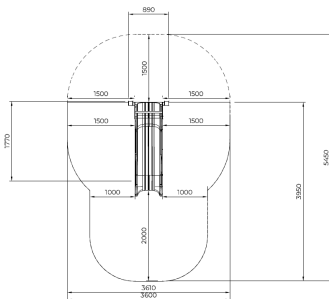

Kunststoff-Hügelrutsche Niedrig Naturton Limettengrün

Q19790

Kunststoff-Hügelrutsche Niedrig Naturton Limettengrün aus der Finno Produktlinie macht aus einer Böschung eine spielerische Route voller Schwung und Spaß. Kinder klettern den Hügel hinauf und rutschen selbstständig wieder hinunter, was Bewegung, Mut und Wiederholung fördert. Die Hügelhöhe von 60 cm macht die Rutsche für junge Kinder zugänglich. Die limettengrünen Paneele verleihen dem Gerät eine frische, natürliche Ausstrahlung.

Falling height: 1.000 mm

Downloads:

[DWG file](#)

[Installation manual](#)