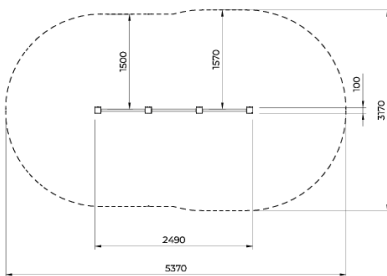

# Hoches Kombinationsgerät 6–12 Jahre, Clover

Q19834

Falling height: 1.600 mm