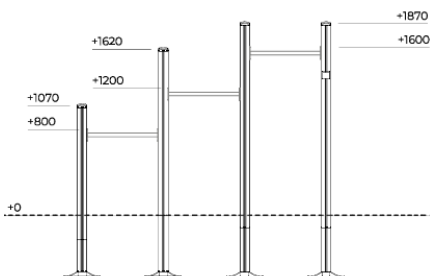

# Hoches Kombinationsgerät 6–12 Jahre, Clover

Q19834

Falling height: 1.600 mm