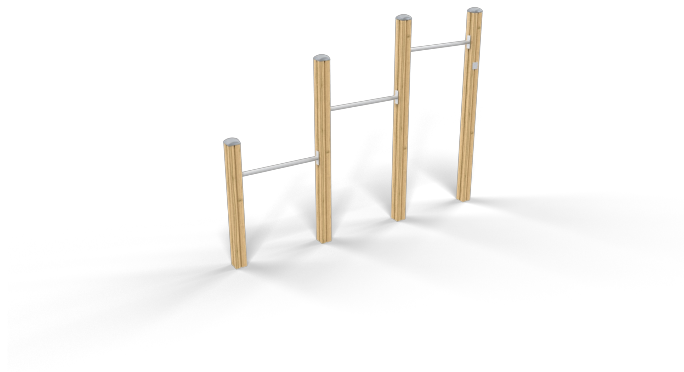

# Hoches Kombinationsgerät 6–12 Jahre, Clover

Q19834

Falling height: 1.600 mm