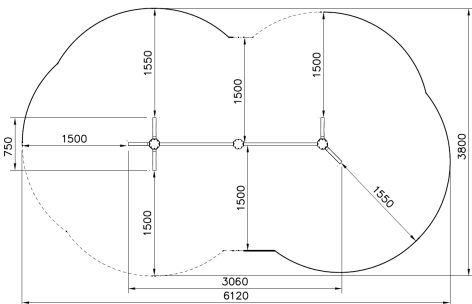

Flora 2-teiliges Reck Naturton

QFL0009

Erlebe das aufregende Gefühl des Überschlags mit diesem 2-teiligen Flora Reck. Die Stangen sind in unterschiedlichen Höhen angebracht, wodurch dieses Spielgerät für eine breite Altersgruppe geeignet ist. Dieses Gerät bietet grenzenlosen Spielspaß und ist ein Must-have für jeden Schulhof oder öffentlichen Spielplatz!

Falling height: 1.480 mm

Downloads:

[DWG file](#)

[Installation manual](#)

[TUV certificate](#)