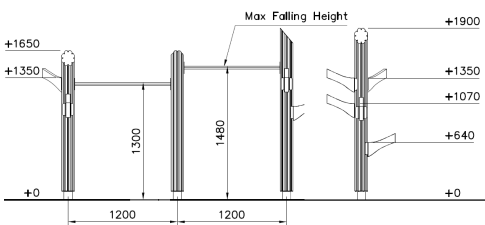

Flora 2-teiliges Reck Naturton

QFL0009

Erlebe das aufregende Gefühl des Überschlags mit diesem 2-teiligen Flora Reck. Die Stangen sind in unterschiedlichen Höhen angebracht, wodurch dieses Spielgerät für eine breite Altersgruppe geeignet ist. Dieses Gerät bietet grenzenlosen Spielspaß und ist ein Must-have für jeden Schulhof oder öffentlichen Spielplatz!

Falling height: 1.480 mm

Downloads:

[DWG file](#)

[Installation manual](#)

[TUV certificate](#)