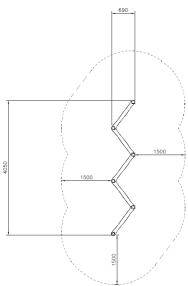

**Falling height:** 490 mm