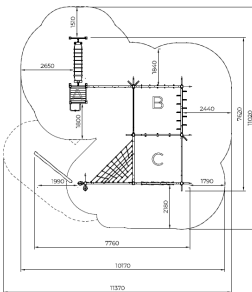

Flora Kletterabenteuer Naturton

QFL0657

Der Flora Kletterabenteuer Naturton ist ein vielseitiger Kletterparcours für Kinder, die gerne ihre Grenzen erweitern. Über Kletternetze, Balancierbalken, Strickleitern, Trittgriffe und Hängebügel wählen sie immer wieder eine neue Route nach oben. Die unterschiedlichen Höhen und Übergänge fordern Kraft, Gleichgewicht, Koordination und Mut heraus. Gleichzeitig lädt die offene Gestaltung zum gemeinsamen Spielen, Entdecken und gegenseitigen Helfen bei jedem neuen Kletterabenteuer ein.

Falling height: 2.900 mm

Downloads:

[DWG file](#)

[Installation manual](#)