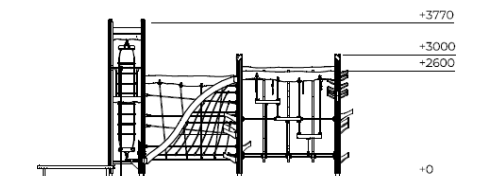

Flora Kletterabenteuer Naturton

QFL0657

Der Flora Kletterabenteuer Naturton ist ein vielseitiger Kletterparcours für Kinder, die gerne ihre Grenzen erweitern. Über Kletternetze, Balancierbalken, Strickleitern, Trittgriffe und Hängebügel wählen sie immer wieder eine neue Route nach oben. Die unterschiedlichen Höhen und Übergänge fordern Kraft, Gleichgewicht, Koordination und Mut heraus. Gleichzeitig lädt die offene Gestaltung zum gemeinsamen Spielen, Entdecken und gegenseitigen Helfen bei jedem neuen Kletterabenteuer ein.

Falling height: 2.900 mm

Downloads:

[DWG file](#)

[Installation manual](#)