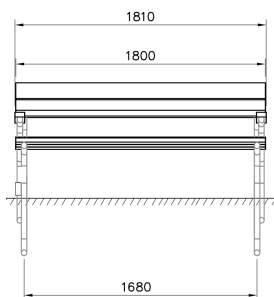

Skandinavia Bank Malmo

RF2301M

Dieses Design passt in die meisten Umgebungen. Die Bank ist aus Kiefernholz gefertigt und das Gestell ist aus gebogenem Stahl. Scandinava ist in verschiedenen Varianten erhältlich - mit oder ohne sichtbare Bolzen und mit oder ohne Armlehnen. Lappsets breites Sortiment an Nifo-Möbeln umfasst Bänke mit oder ohne Rückenlehne sowie Stühle, die alle im gleichen Stil gehalten sind.