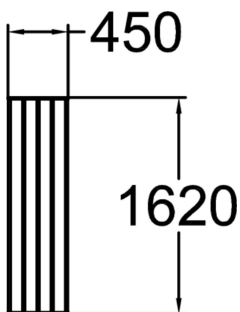

## Nifo Bank ohne Rückenlehne

RF4011M

Bänke, Abfalleimer und Zäune müssen viel aushalten und lange halten. Deshalb sind Qualität und Langlebigkeit zwei Aspekte, auf die wir uns konzentriert haben. Der dritte Aspekt ist die Umgebung. Das Design und die Auswahl der Materialien werden von Designern bestimmt. Sie können Ihr eigenes Farbschema bestimmen. Sie können Ihre Farbkombination selbst bestimmen. Fragen Sie uns nach den Möglichkeiten.