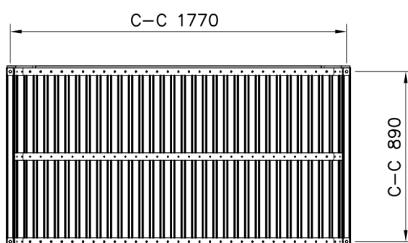

## Nonstop Divan Bank ohne Rückenlehne (ohne Bodenverankerung)

RF5002M

Die Nonstop-Divan ist eine freistehende Parkbank ohne Rückenlehne. Die Holzteile bestehen aus hochwertigem, nordischem Fichtenholz und sind in fünf Standardlackfarben sowie als sechste Farboption in Linax (ölimprägnierte Behandlung) erhältlich. Die Metallteile sind in vier Standardfarben verfügbar, können aber gegen Aufpreis auch in Sonderfarben nach Wunsch ausgeführt werden.