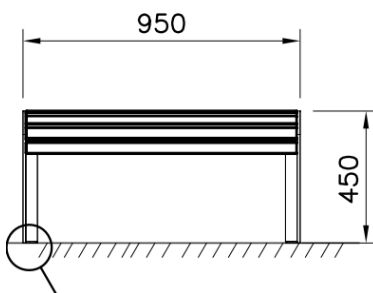

## Nonstop Divan Bank ohne Rückenlehne (ohne Bodenverankerung)

RF5002M

Die Nonstop-Divan ist eine freistehende Parkbank ohne Rückenlehne. Die Holzteile bestehen aus hochwertigem, nordischem Fichtenholz und sind in fünf Standardlackfarben sowie als sechste Farboption in Linax (ölimprägnierte Behandlung) erhältlich. Die Metallteile sind in vier Standardfarben verfügbar, können aber gegen Aufpreis auch in Sonderfarben nach Wunsch ausgeführt werden.