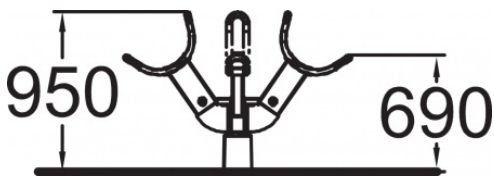

Polka Clover

010264

De natuurlijke speeltoestellen van Clover bieden veel speelwaarde, hebben vrijwel geen scheurvorming en blijven langdurig mooi. Door hun neutrale uitstraling zijn ze perfect geschikt voor alle omgevingen. De Polka is een vierpersoons draaitoestel, geschikt voor kinderen vanaf drie jaar oud. Naast dat het toestel draait, kantelen de vier armen lichtjes. Het speeltoestel is uitgevoerd met zware beugels en voetsteunen.

Valhoogte 1.000 mm

Downloads:

[Installatiehandleiding](#)

[DWG bestand](#)

[Certificaat](#)