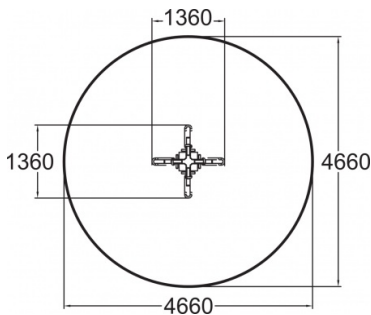

Polka Clover

010264

De natuurlijke speeltoestellen van Clover bieden veel speelwaarde, hebben vrijwel geen scheurvorming en blijven langdurig mooi. Door hun neutrale uitstraling zijn ze perfect geschikt voor alle omgevingen. De Polka is een vierpersoons draaitoestel, geschikt voor kinderen vanaf drie jaar oud. Naast dat het toestel draait, kantelen de vier armen lichtjes. Het speeltoestel is uitgevoerd met zware beugels en voetsteunen.

Valhoogte 1.000 mm

Downloads:

[Installatiehandleiding](#)

[DWG bestand](#)

[Certificaat](#)