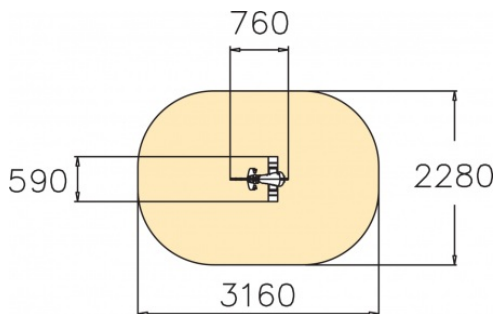

Muis

010506

Wat is er leuker dan wippen op een veerelement! Zelfs voor de allerkleinsten de grootste pret op dit speeltoestel! Het thema van dit toestel is Muis.

Valhoogte 600 mm

Downloads:

[DWG-bestand](#)[Montagehandleiding](#)[Veiligheidscertificaat](#)