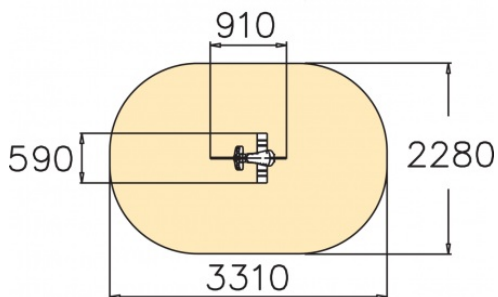

Zeepaard

010511

Wat is er leuker dan wippen op een veerelement! Zelfs voor de allerkleinsten de grootste pret op dit speeltoestel! Het thema van dit toestel is Zeepaard.

Valhoogte 600 mm

Downloads:

[Installatiehandleiding](#)