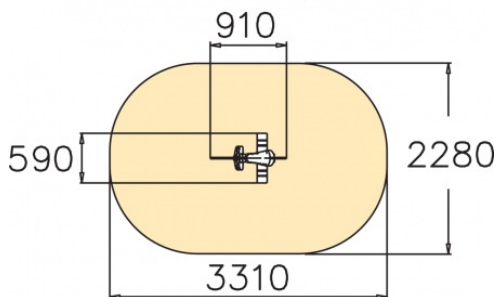

Zeepaard

010511

Wat is er leuker dan wippen op een veerelement! Zelfs voor de allerkleinsten de grootste pret op dit speeltoestel! Het thema van dit toestel is Zeepaard.

Valhoogte 600 mm

Downloads:

DWG-bestand