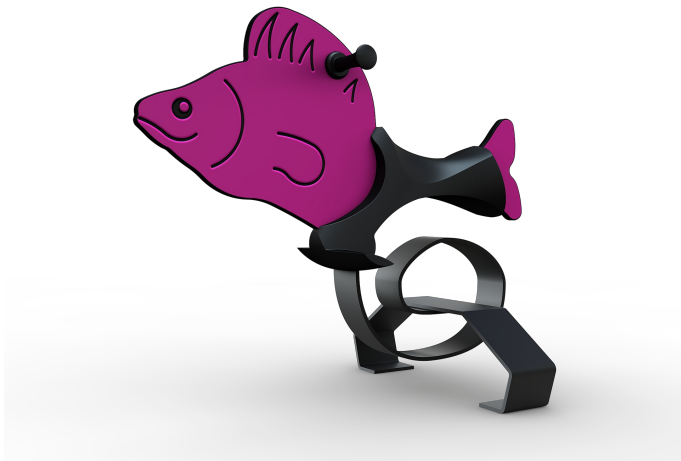

Vis

010514

Wat is er leuker dan wippen op een veerelement! Zelfs voor de allerkleinsten de grootste pret op dit speeltoestel! Het thema van dit toestel is Vis.

Valhoogte 600 mm

Downloads:

[DWG-bestand](#)[Montagehandleiding](#)[Veiligheidscertificaat](#)