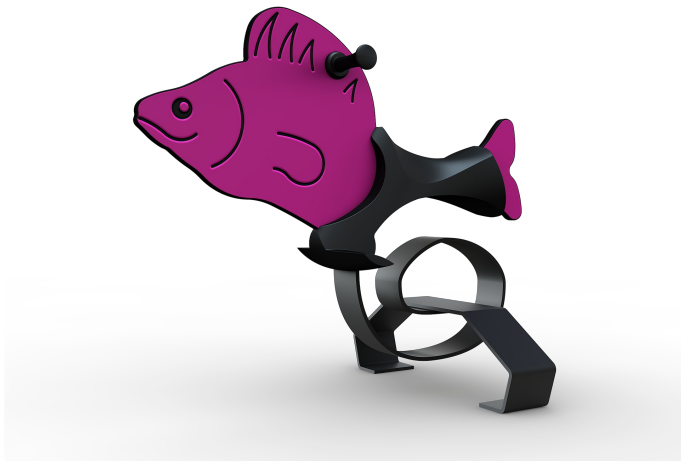

# Vis

010514

Wat is er leuker dan wippen op een veerelement! Zelfs voor de allerkleinsten de grootste pret op dit speeltoestel! Het thema van dit toestel is Vis.

**Valhoogte** 600 mm