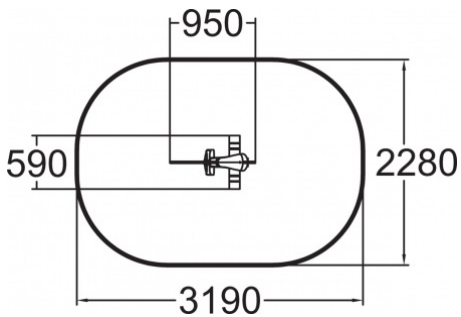

Vis

010514

Wat is er leuker dan wippen op een veerelement! Zelfs voor de allerkleinsten de grootste pret op dit speeltoestel! Het thema van dit toestel is Vis.

Valhoogte 600 mm

Downloads:

[DWG-bestand](#)[Montagehandleiding](#)[Veiligheidscertificaat](#)