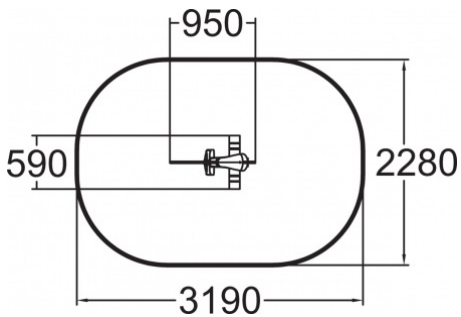

# Vis

010514

Wat is er leuker dan wippen op een veerelement! Zelfs voor de allerkleinsten de grootste pret op dit speeltoestel! Het thema van dit toestel is Vis.

**Valhoogte** 600 mm